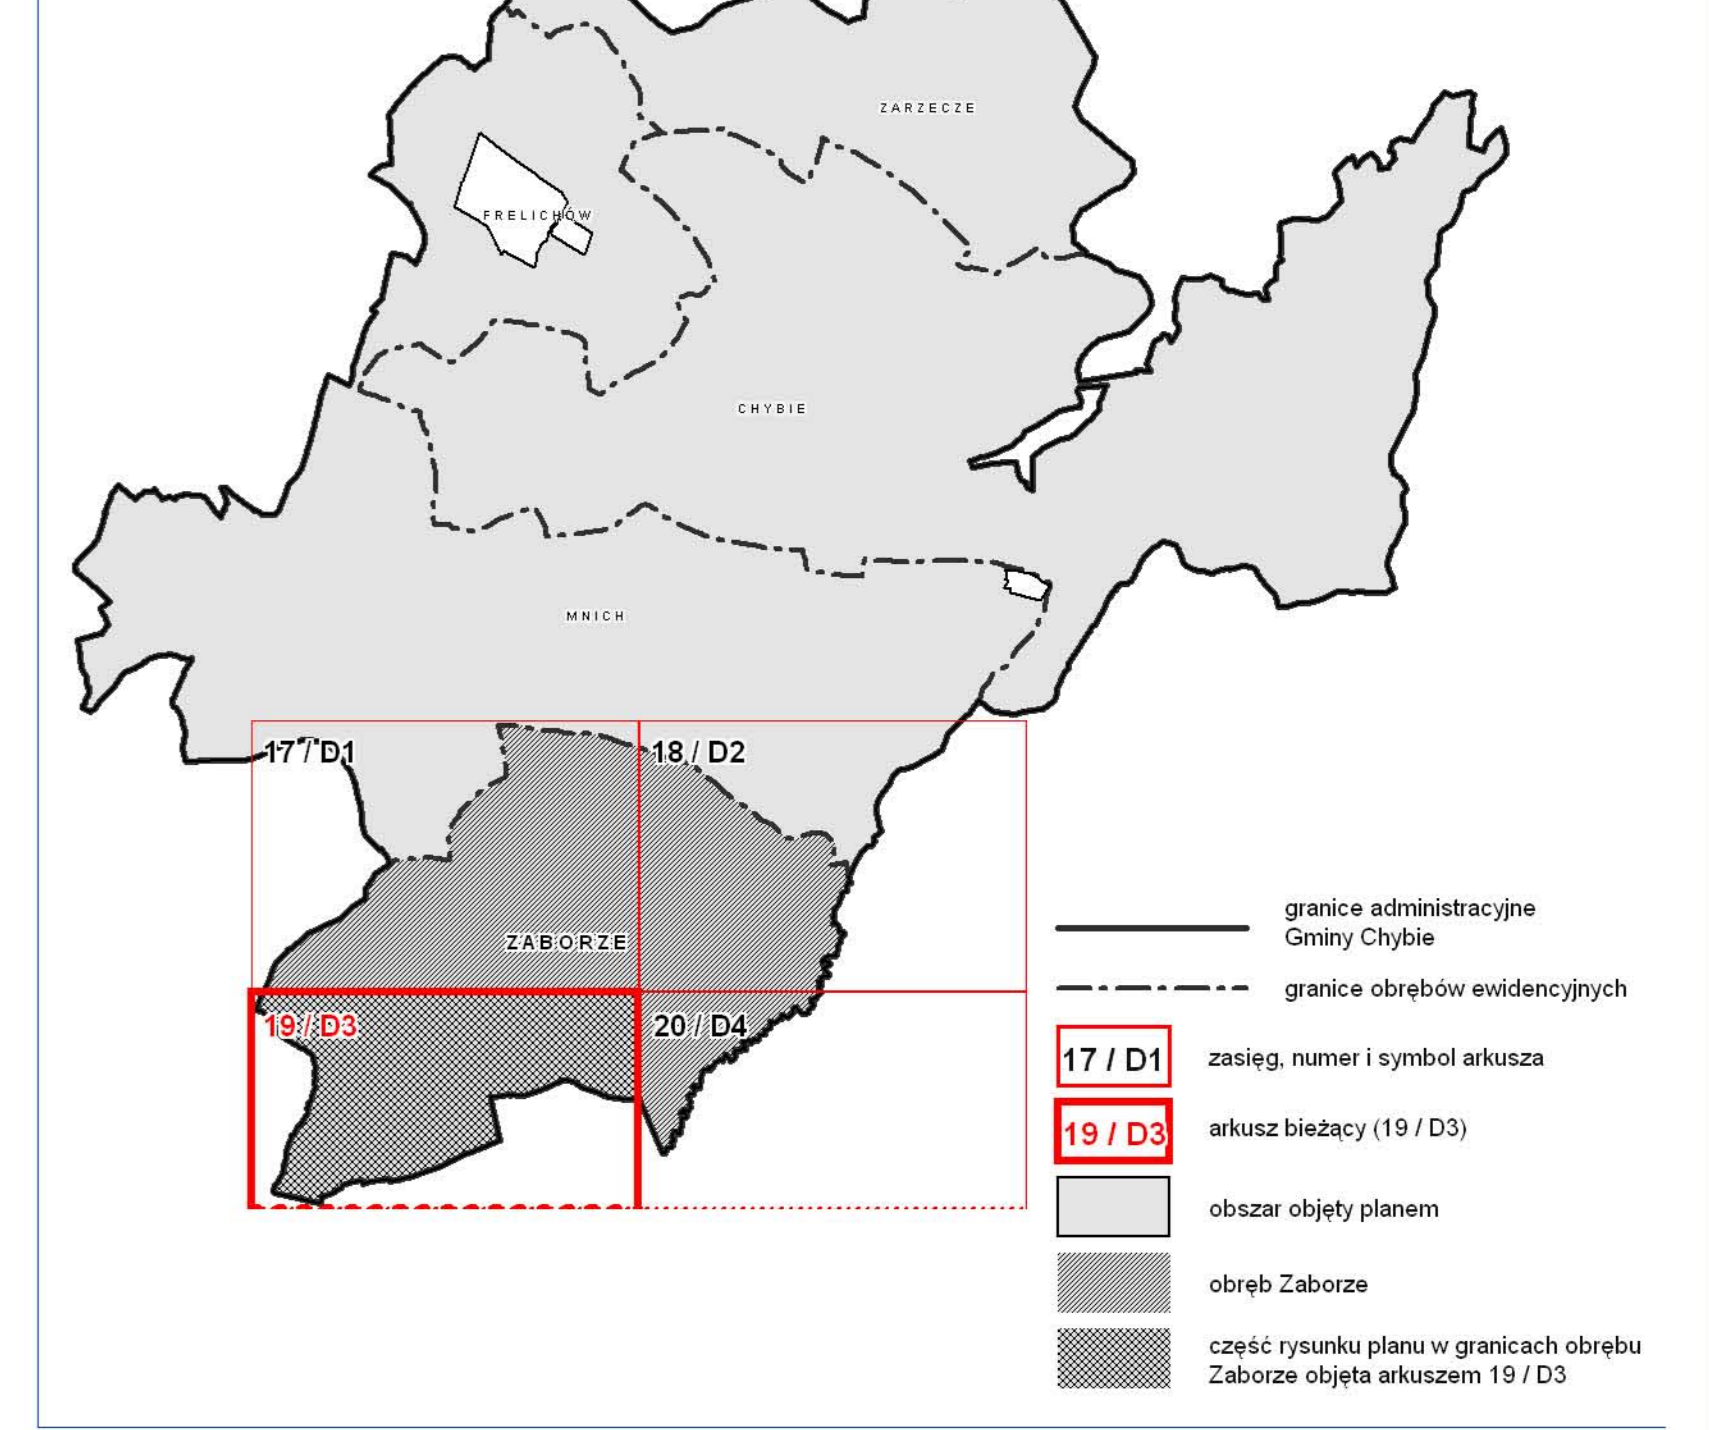

SKOROWIDZ ARKUSZY RYSUNKU PLANU OBEJMUJĄCYCH OBRĘB ZABORZE
SKALA 1:45000

19 / D3
OBRĘB ZABORZE

Załącznik Nr 1 do Uchwały Nr XVIII/125/2012
Rady Gminy Chybie z dnia 3 lipca 2012 r.
arkusz 19