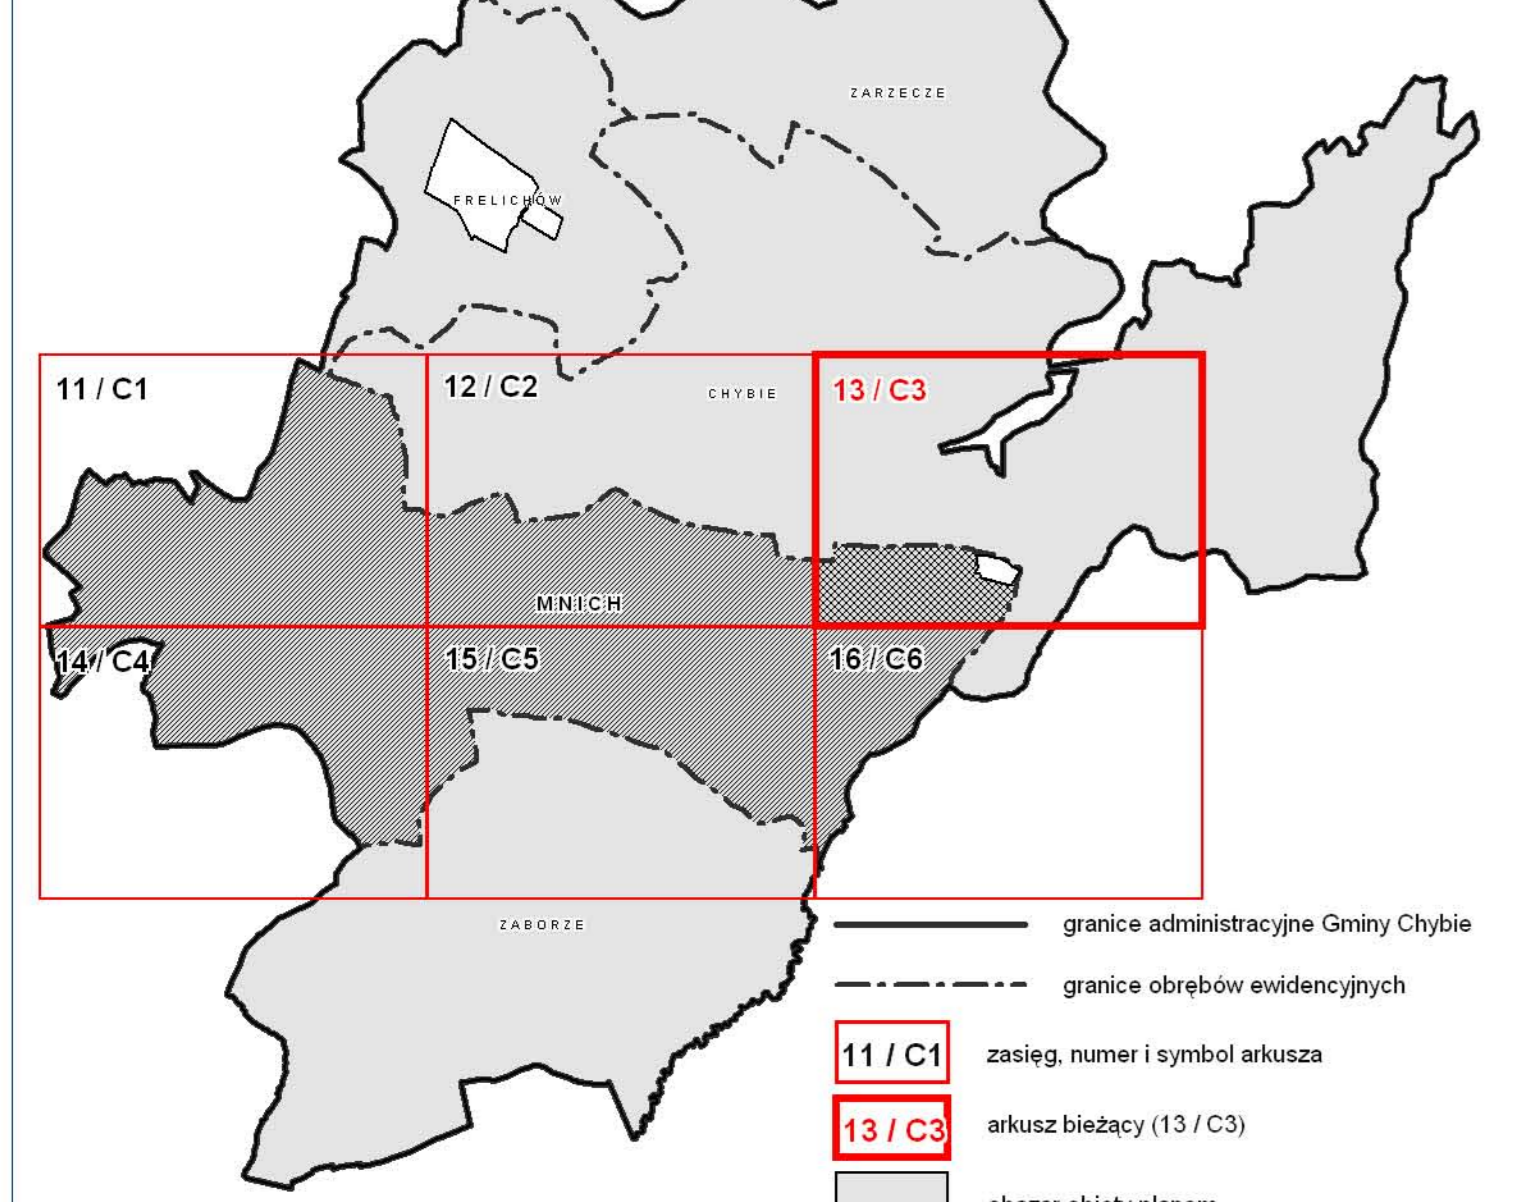

SKOROWIDZ ARKUSZY RYSUNKU PLANU OBEJMUJĄCYCH OBREB MNICH
SKALA 1:45000

- granice administracyjne Gminy Chybie
- - - granice obrebow ewidencyjnych
- 11 / C1 zasięg numer i symbol arkusza
- 13 / C3 arkusz bieżący (13 / C3)
- obszar objęty planem
- obszar Mních (w granicach obszaru objętego planem)
- część rysunku planu w granicach obrebu Mních objęta arkuszem 13 / C3