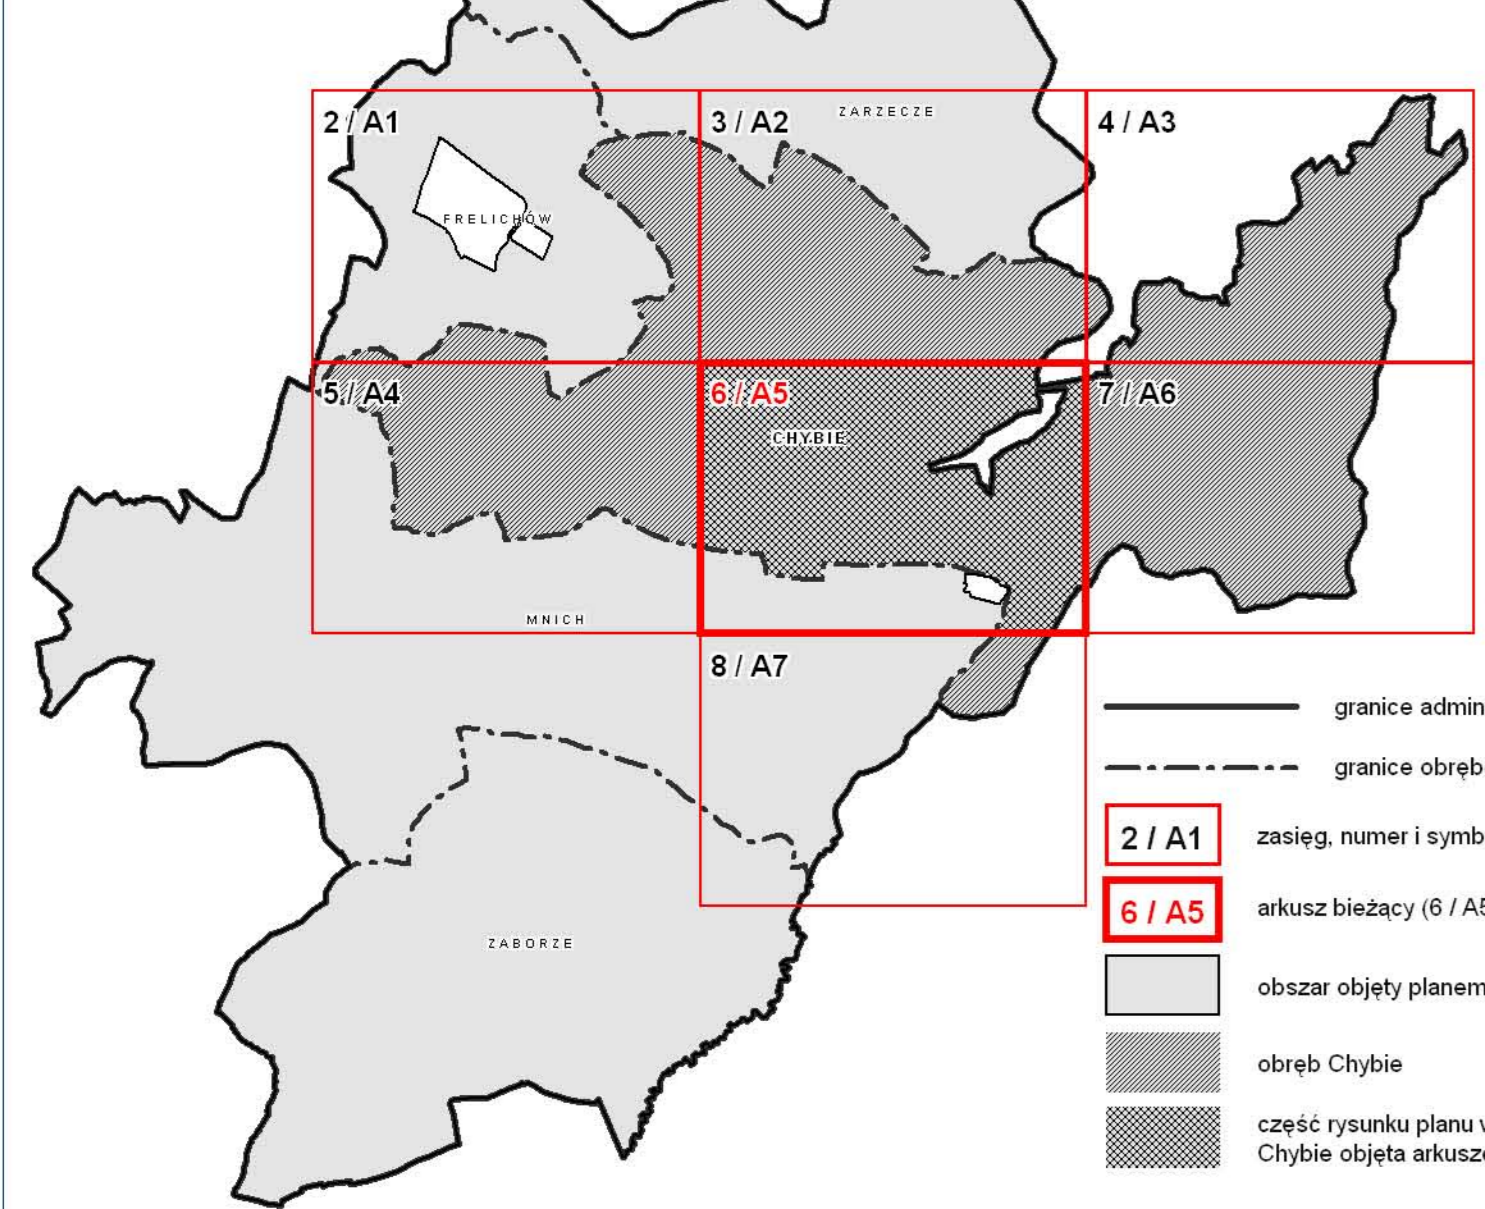

SKOROWIDZ ARKUSZY RYSUNKU PLANU OBEJMUJĄCYCH OBRĘB
CHYBIE

SKALA 1:45000

- granice administracyjne Gminy Chybie
- - - granice obszarów ewidencyjnych
- 2 / A1 zasięg, numer i symbol arkusza
- 6 / A5 arkusz bieżący (6 / A5)
- obszar objęty planem
- obręb Chybie
- część rysunku planu w granicach obrębu Chybie objęta arkuszem 6 / A5