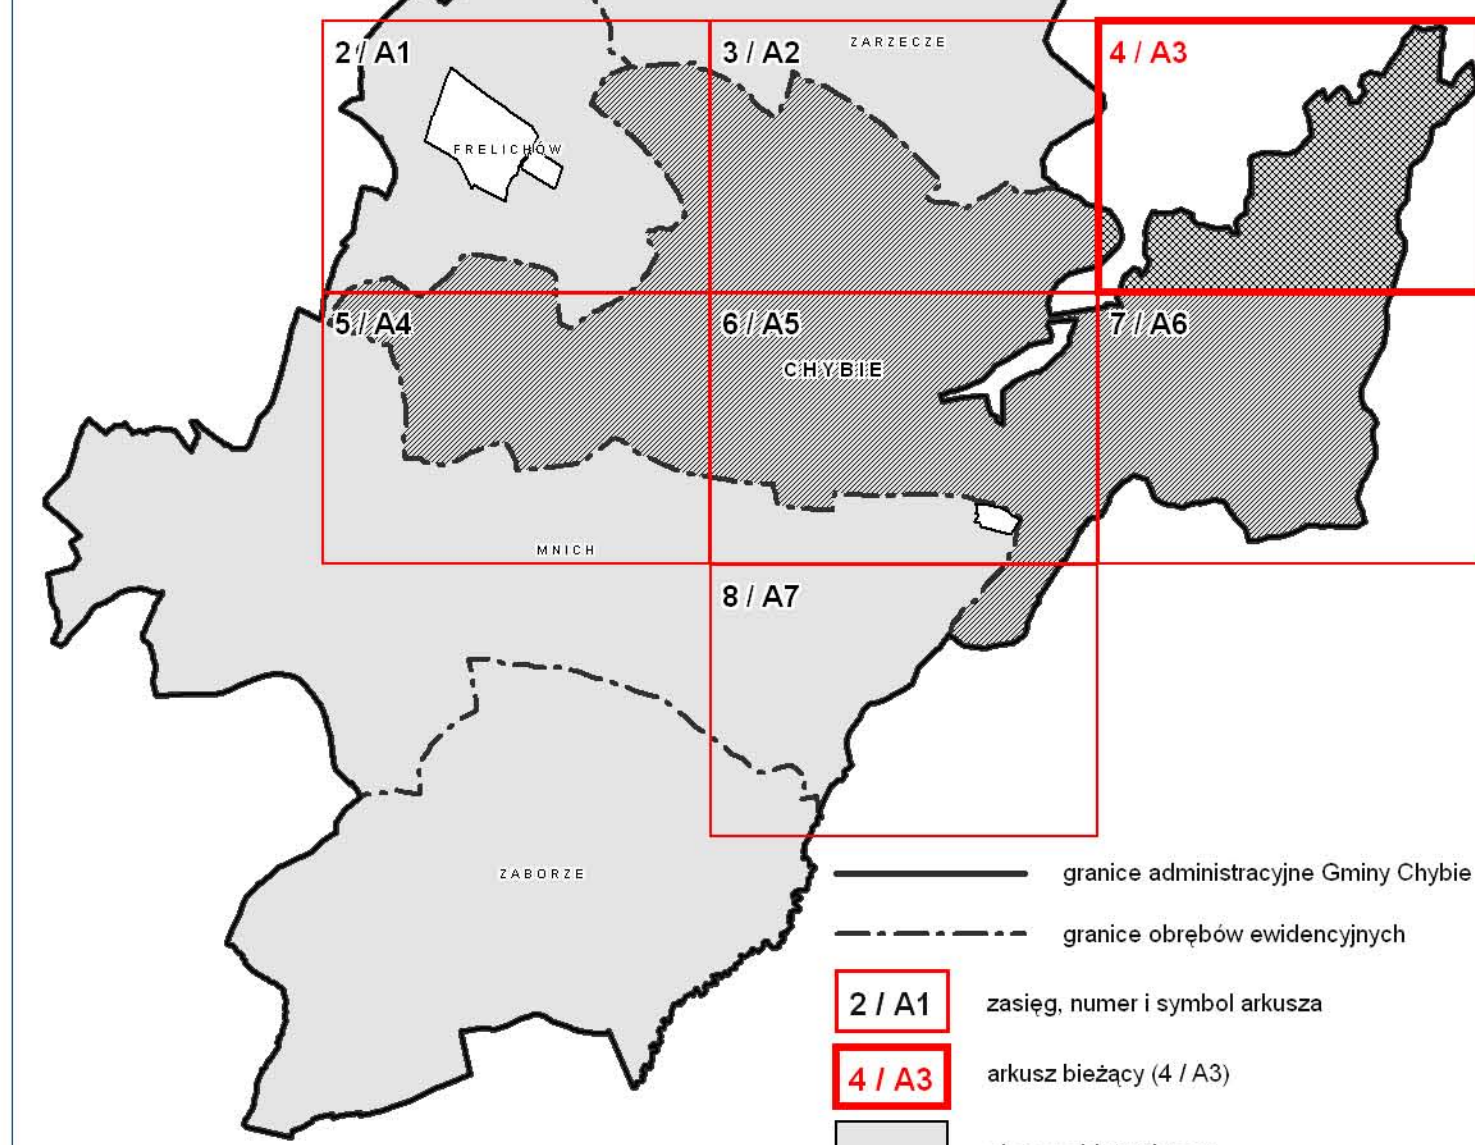

SKOROWIDZ ARKUSZY RYSUNKU PLANU OBEJMUJĄCYCH OBRĘB CHYBIE

SKALA 1:45000

- granicę administracyjną Gminy Chybie
- granicę obrębów ewidencyjnych
- 2 / A1 zasięg, numer i symbol arkusza
- 4 / A3 arkusz bieżący (4 / A3)
- obszar objęty planem
- obręb Chybie
- część rysunku planu w granicach obrębu Chybie objęta arkuszem 4 / A3