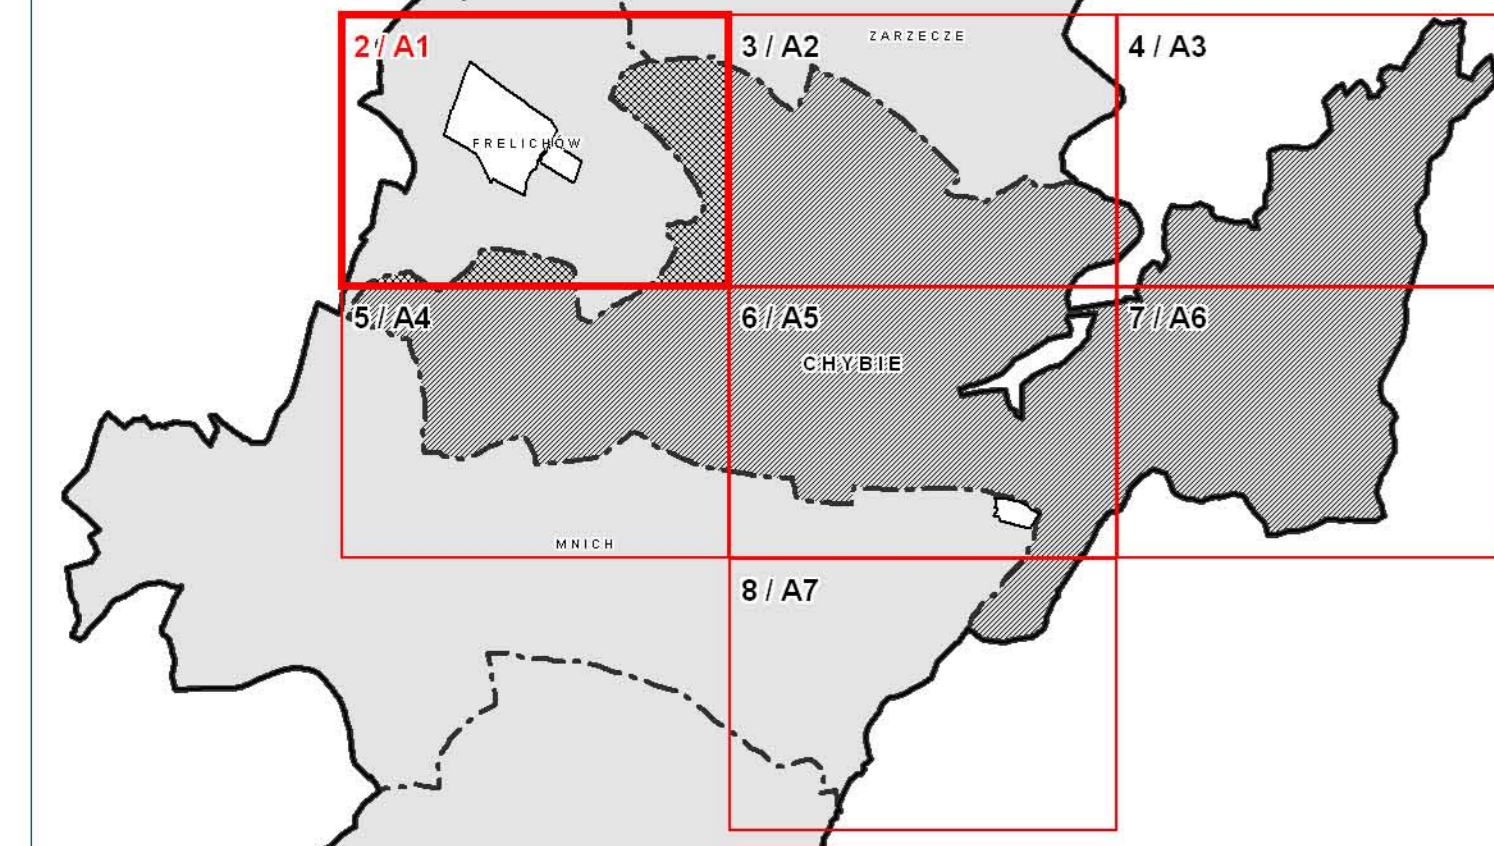

SKOROWIDZ ARKUSZY RYSUNKU PLANU OBEJMUJĄCYCH OBRĘB CHYBIE

SKALA 1:45000

- granice administracyjne Gminy Chybie
- - - granice obrębów ewidencyjnych
- 3 / A2 zasięg, numer i symbol arkusza
- 2 / A1 arkusz bieżący (2 / A1)
- obszar objęty planem
- obrab Chybie
- część rysunku planu w granicach obrębu Chybie objęta arkuszem 2 / A1